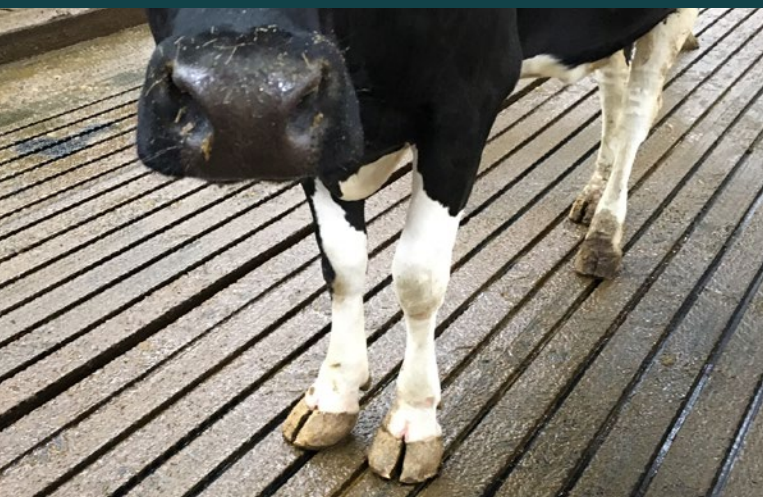

V1 Groove vloer

De 2^e generatie emissiearme en welzijnsvriendelijke stalvloer. Geschikt voor renovatieprojecten of nieuwbouw in de rundveehouderij.

Klauwproblemen

Vier op de vijf koeien lijdt aan een vorm van klauwaandoeningen. Dat wisten ze in Wageningen bij de WUR al lang. Kwalen variëren van kleine bloedingen in de zool tot zoolzweren en ernstige ontstekingen aan de poten. Een kreupel lopende koe is het gevolg. Aandoeningen aan de klauwen veroorzaken veel pijn en hebben effect op de gezondheid en het functioneren van de koe. Zo neemt bijvoorbeeld de vruchtbaarheid af en loopt de melkproductie terug. Indirect zijn klauwaandoeningen bij melkvee een belangrijke reden om een koe voortijdig naar het slachthuis te brengen. Deze aandoeningen hebben dus grote impact op het welzijn van het dier, maar ook op de bedrijfsvoering van de melkveehouder. Een gemiddelde veehouder lijdt jaarlijks 3500 euro schade door klauwaandoeningen.

Uit onderzoek blijkt dat koeien de voorkeur geven aan rubber boven beton. Niet zo gek als je bedenkt dat er zo'n 600 kilo op vier relatief kleine drukpunten rust.

► V1 Groove emissiearme vloer

De V1 Groove vloer is de 2^e generatie gepatenteerde emissiearme dichte vloer, gemaakt van de hoogste kwaliteit rubber. De vloer is toe te passen bij nieuwbouw- of renovatieprojecten in de rundveehouderij. Door de kwalitatief hoogwaardige rubbermat met gewapende inlage is de V1 Groove vloer slijtvast en gaat een groot aantal jaren mee. Vandaar de kwaliteitsgarantie tot wel 10 jaar.

► Drogere klauwen zorgen voor een lagere infectiedruk

Snelle scheiding van dikke en dunne mestfractie zorgt voor een drogere stalvloer. De urine trekt niet in het stugge rubber en door de actieve afvoer richting de sleuven blijft het loopoppervlak relatief droog en zeer goed beloopbaar. De dikke fractie hecht niet aan het rubberen oppervlak van de balken.