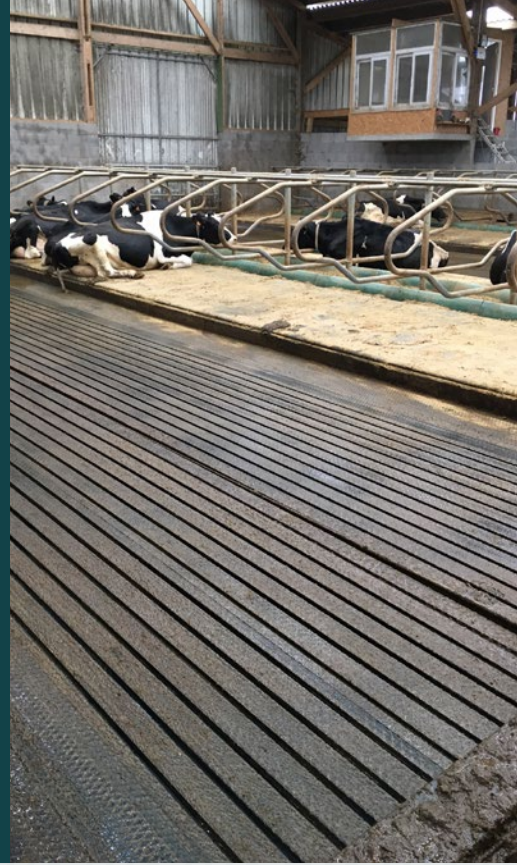

De voordelen van de V1 Groove vloer voor u op een rij:

- ✔ Uitstekende beloopbaarheid
- ✔ Lage ammoniakemissie
- ✔ Geen keldergassen in de stal
- ✔ Geschikt voor renovatie en nieuwbouw
- ✔ Geschikt voor rundveestallen met of zonder kelder
- ✔ Lage bouwkosten door snelle montage en een concurrerende aanschafwaarde
- ✔ Maatwerk
- ✔ Zeer veel grip
- ✔ Drogere klauwen en vermindering van klauwproblemen door snelle en volledige mestafvoer
- ✔ Zeer schoon
- ✔ Ideaal voor beweiden