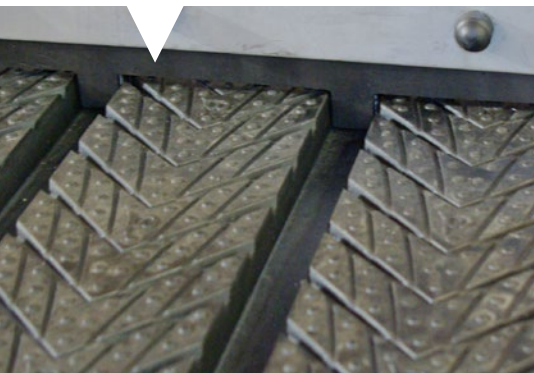

Een omgeving waarin koeien comfortabel kunnen bewegen zorgt voor een langer en gezond leven, betere winstgevendheid van het bedrijf en daarmee de gemoedsrust van de veehouder.

► Beloopbaarheid

Door de grove profilering is de vloer goed beloopbaar met voldoende grip. Het licht indrukbare rubber maakt de ondergrond zeer comfortabel voor koe en veehouder, beschermt de gewrichten en zorgt voor stabiliteit aan het voerhek. Koeien lopen zelfverzekerd en tochtige koeien zijn vrijwel direct te onderscheiden. Zelfverzekerd bewegende koeien, dat is precies wat rundveehouders willen zien.

► Beweiden

Beweiden wordt meer en meer gestimuleerd en dat heeft effect op het functioneren van een dichte vloer bij warm weer. De V1 Groove vloer is gemaakt van indrukbaar rubber. Hierdoor kan mest minder snel hechten, ook bij sterk drogend weer. Na het schuiven ontstaat er geen mestfilm. Door de juiste hardheid van het rubber, in combinatie met de speciale mestschuif, wordt de vloer goed schoon geschoven. Er blijven geen uitgedroogde resten achter.

Vingerschuif

Eenvoudige montage

Maatwerk V1 voor ieder project.

► Toepassing

Renovatie zonder ingrijpende verbouwingen

De V1 Groove vloer is zeer geschikt als renovatievloer in bestaande stallen. De stalvloer wordt samengesteld uit lange matten die zowel in de lengte als in de breedte voor ieder bedrijf op maat gemaakt worden. Randen worden fraai afgewerkt met een vloeibaar rubber van hetzelfde materiaal. De V1 Groove vloer is gemakkelijk te monteren op bestaande betonroosters of andere ondervloeren. Door het opspannen van de vloer worden invloeden van kou en warmte uitgesloten en zal de V1 Groove vloer niet merkbaar krimpen of uitzetten. Het opspannen zorgt er ook voor dat de vloerdelen naadloos op elkaar aansluiten, zodat de vingerschuif er geruis- en probleemloos overheen gaat.