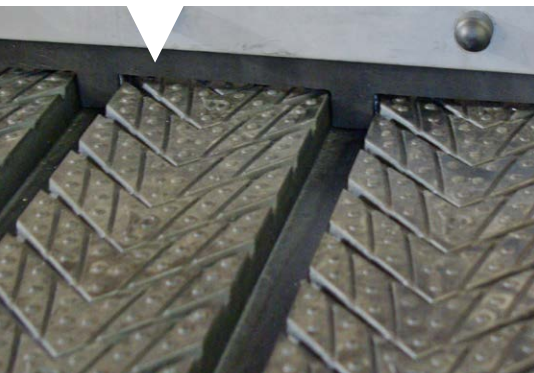

Een omgeving waarin koeien comfortabel kunnen bewegen zorgt voor een langer en gezond leven, betere winstgevendheid van het bedrijf en daarmee de gemoedsrust van de veehouder.

► Beloopbaarheid

Door de grove profilering is de vloer goed beloopbaar met voldoende grip. Het licht indrukbare rubber maakt de ondergrond zeer comfortabel voor koe en veehouder, beschermt de gewrichten en zorgt voor stabiliteit aan het voerhek. Koeien lopen zelfverzekerd en tochtige koeien zijn vrijwel direct te onderscheiden. Zelfverzekerd bewegende koeien, dat is precies wat rundveehouders willen zien.

► Beweiden

Beweiden wordt meer en meer gestimuleerd en dat heeft effect op het functioneren van een dichte vloer bij warm weer. De V1 Groove vloer is gemaakt van indrukbaar rubber. Hierdoor kan mest minder snel hechten, ook bij sterk drogend weer. Na het schuiven ontstaat er geen mestfilm. Door de juiste hardheid van het rubber, in combinatie met de speciale mestschuif, wordt de vloer goed schoon geschoven. Er blijven geen uitgedroogde resten achter.

Vingerschuif

Eenvoudige montage

Maatwerk V1 voor ieder project.

► Toepassing

Renovatie zonder ingrijpende verbouwingen

De V1 Groove vloer is zeer geschikt als renovatievloer in bestaande stallen. De stalvloer wordt samengesteld uit lange matten die zowel in de lengte als in de breedte voor ieder bedrijf op maat gemaakt worden. Randen worden fraai afgewerkt met een vloeibaar rubber van hetzelfde materiaal. De V1 Groove vloer is gemakkelijk te monteren op bestaande betonroosters of andere ondervloeren. Door het opspannen van de vloer worden invloeden van kou en warmte uitgesloten en zal de V1 Groove vloer niet merkbaar krimpen of uitzetten. Het opspannen zorgt er ook voor dat de vloerdelen naadloos op elkaar aansluiten, zodat de vingerschuif er geruis- en probleemloos overheen gaat.