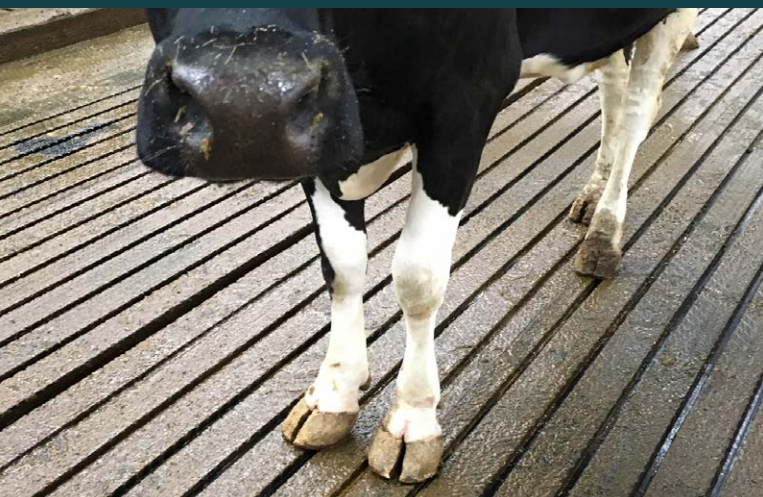

V1 Groove vloer

De 2^e generatie emissiearme en welzijnsvriendelijke stalvloer. Geschikt voor renovatieprojecten of nieuwbouw in de rundveehouderij.

Klauwproblemen

Vier op de vijf koeien lijdt aan een vorm van klauwaandoeningen. Dat wisten ze in Wageningen bij de WUR al lang. Kwalen variëren van kleine bloedingen in de zool tot zoolzweren en ernstige ontstekingen aan de poten. Een kreupel lopende koe is het gevolg. Aandoeningen aan de klauwen veroorzaken veel pijn en hebben effect op de gezondheid en het functioneren van de koe. Zo neemt bijvoorbeeld de vruchtbaarheid af en loopt de melkproductie terug. Indirect zijn klauwaandoeningen bij melkvee een belangrijke reden om een koe voortijdig naar het slachthuis te brengen. Deze aandoeningen hebben dus grote impact op het welzijn van het dier, maar ook op de bedrijfsvoering van de melkveehouder. Een gemiddelde veehouder lijdt jaarlijks 3500 euro schade door klauwaandoeningen.

Uit onderzoek blijkt dat koeien de voorkeur geven aan rubber boven beton. Niet zo gek als je bedenkt dat er zo'n 600 kilo op vier relatief kleine drukpunten rust.

► V1 Groove emissiearme vloer

De V1 Groove vloer is de 2^e generatie gepatenteerde emissiearme dichte vloer, gemaakt van de hoogste kwaliteit rubber. De vloer is toe te passen bij nieuwbouw- of renovatieprojecten in de rundveehouderij. Door de kwalitatief hoogwaardige rubbermat met gewapende inlage is de V1 Groove vloer slijtvast en gaat een groot aantal jaren mee. Vandaar de kwaliteitsgarantie tot wel 10 jaar.

► Werking

De vloer is voorzien van groeven in de dwarsrichting. Deze groeven zorgen voor een snelle scheiding van de dunne en dikke mestfractie. De urine stroomt snel en volledig naar de

sleuven in de lengterichting. Dit werkt veel sneller dan bij de bestaande betonnen vloeren. De snelle scheiding, in combinatie met de aangepaste mestschuif, maakt de vloer uniek. De speciale kam van polyurethaan zorgt voor een schonere vloer en een sterke vermindering van de ammoniakemissie.